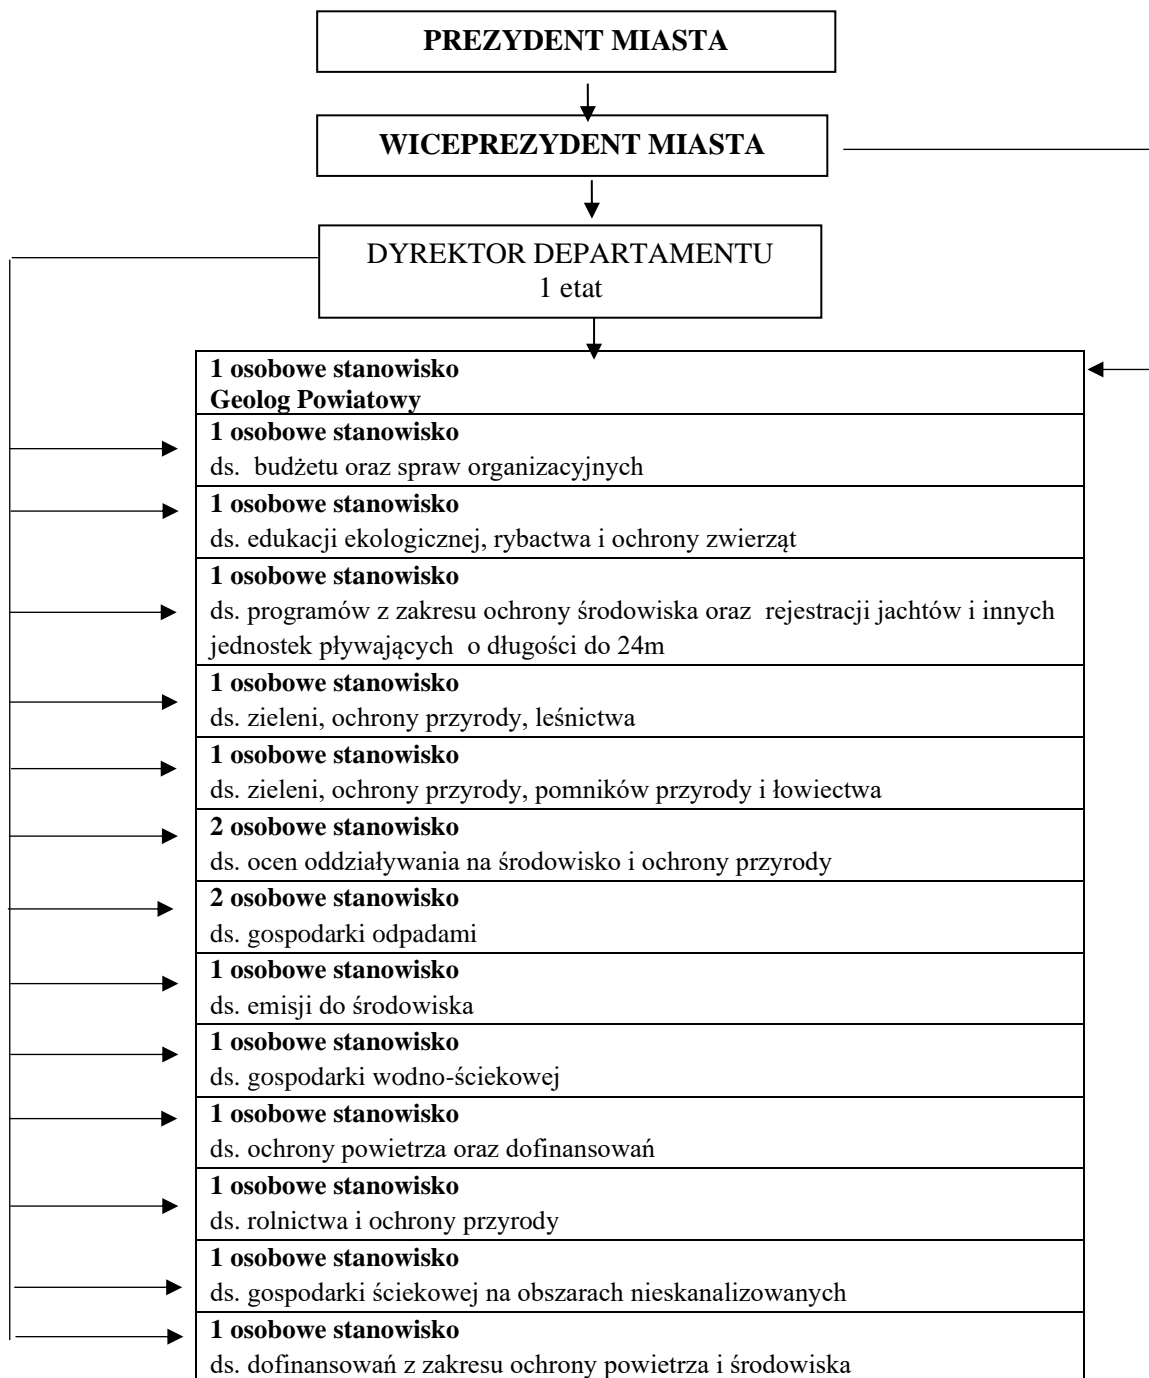

## STRUKTURA ORGANIZACYJNA DEPARTAMENTU KSZTAŁTOWANIA ŚRODOWISKA

**Ogółem:**

**Liczba etatów: 17**

**Liczba stanowisk: 14**

**Liczba pracowników: 17**