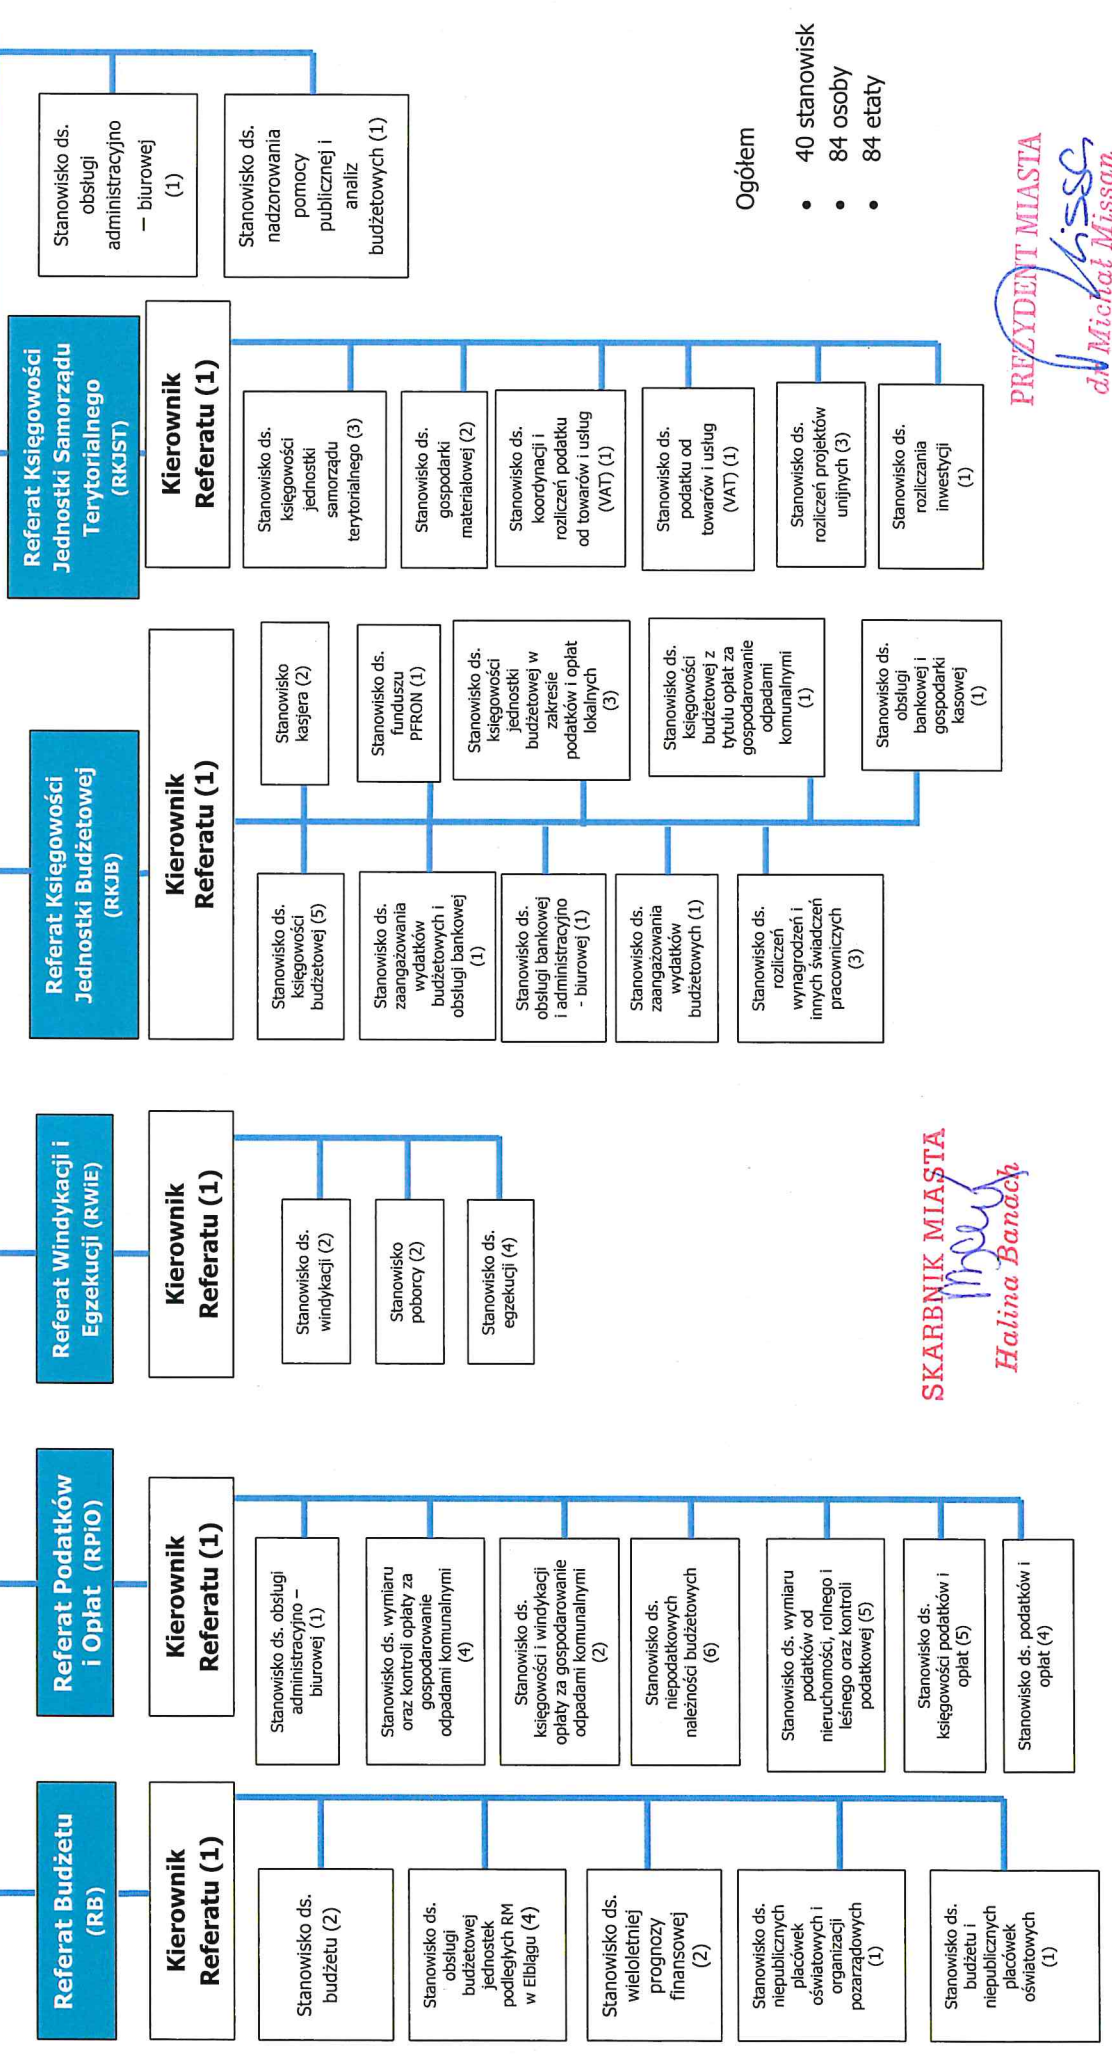

Struktura Graficzna Departamentu Skarbnika Miasta Urzędu Miejskiego w Elblągu

Skarbnik Miasta (1) (SK)

Zastępca Skarbnika Miasta (1) (ZSK)

SKARBNIK MIASTA
Halina Banach

PREZYDENT MIASTA
Michał Misson