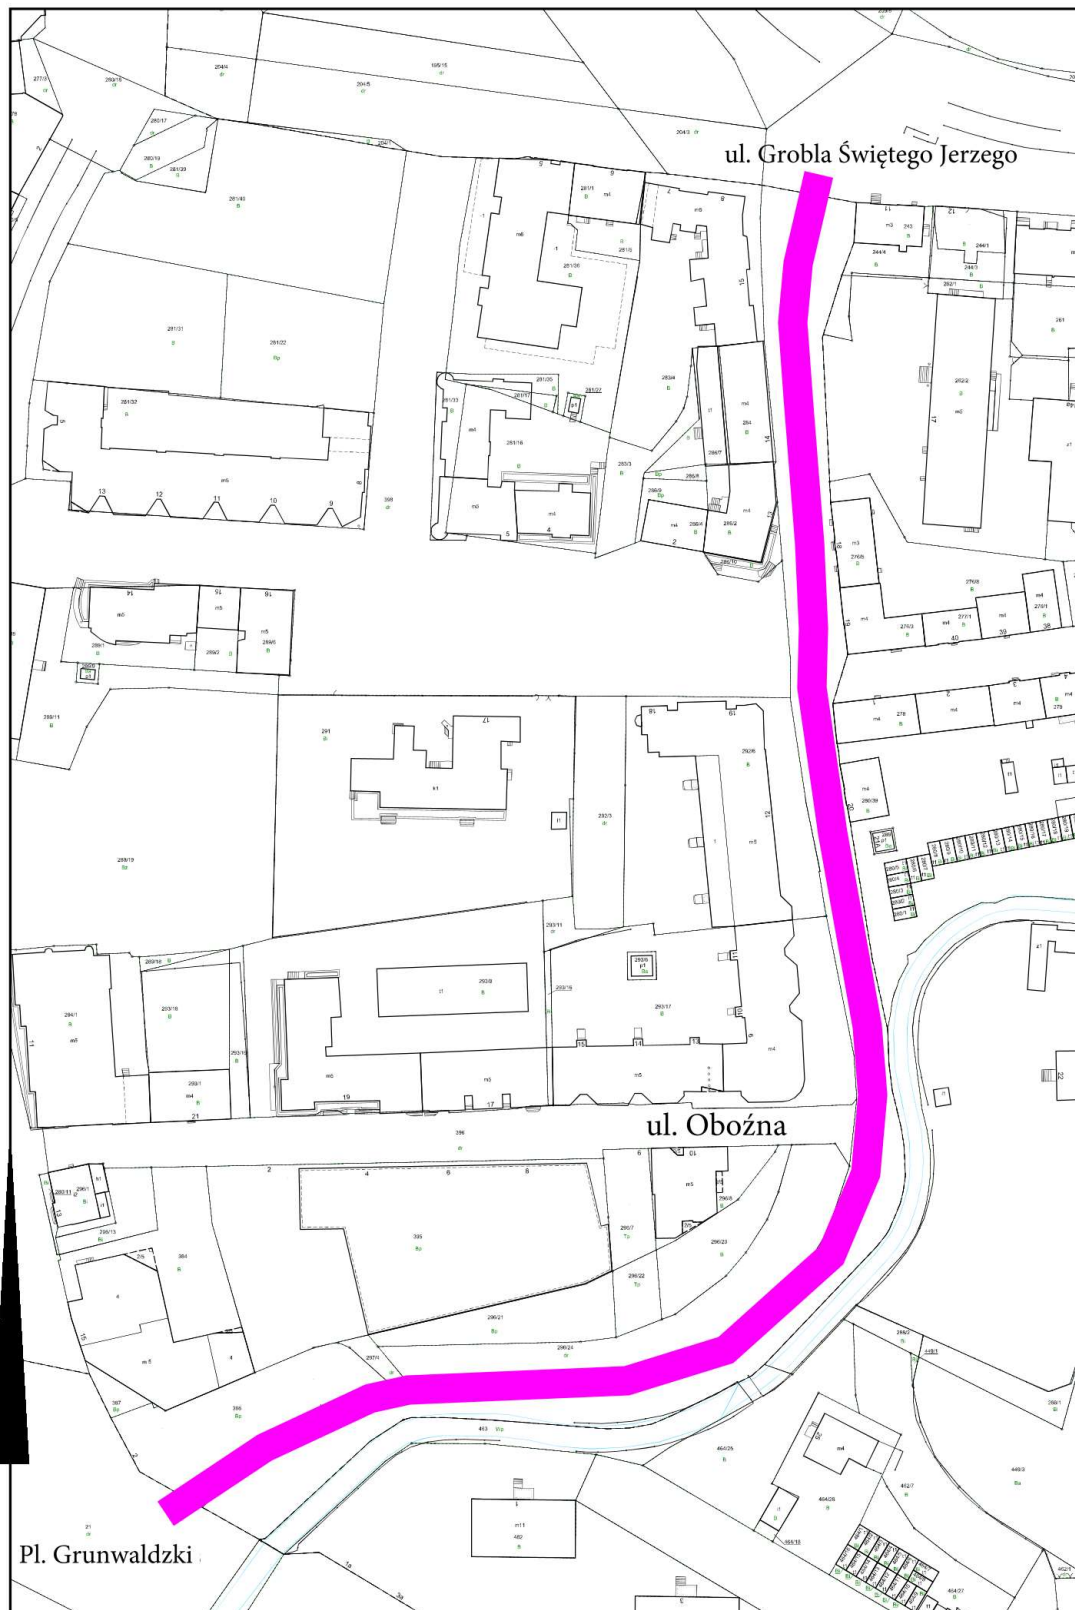

Załącznik Nr 4 do uchwały Nr XXXVI/998/2024
Rady Miejskiej w Elblągu
z dnia 14 marca 2024 r.

Skala 1:2000

- przebieg drogi powiatowej nr 2122N - ul. Związku Jaszczurczego