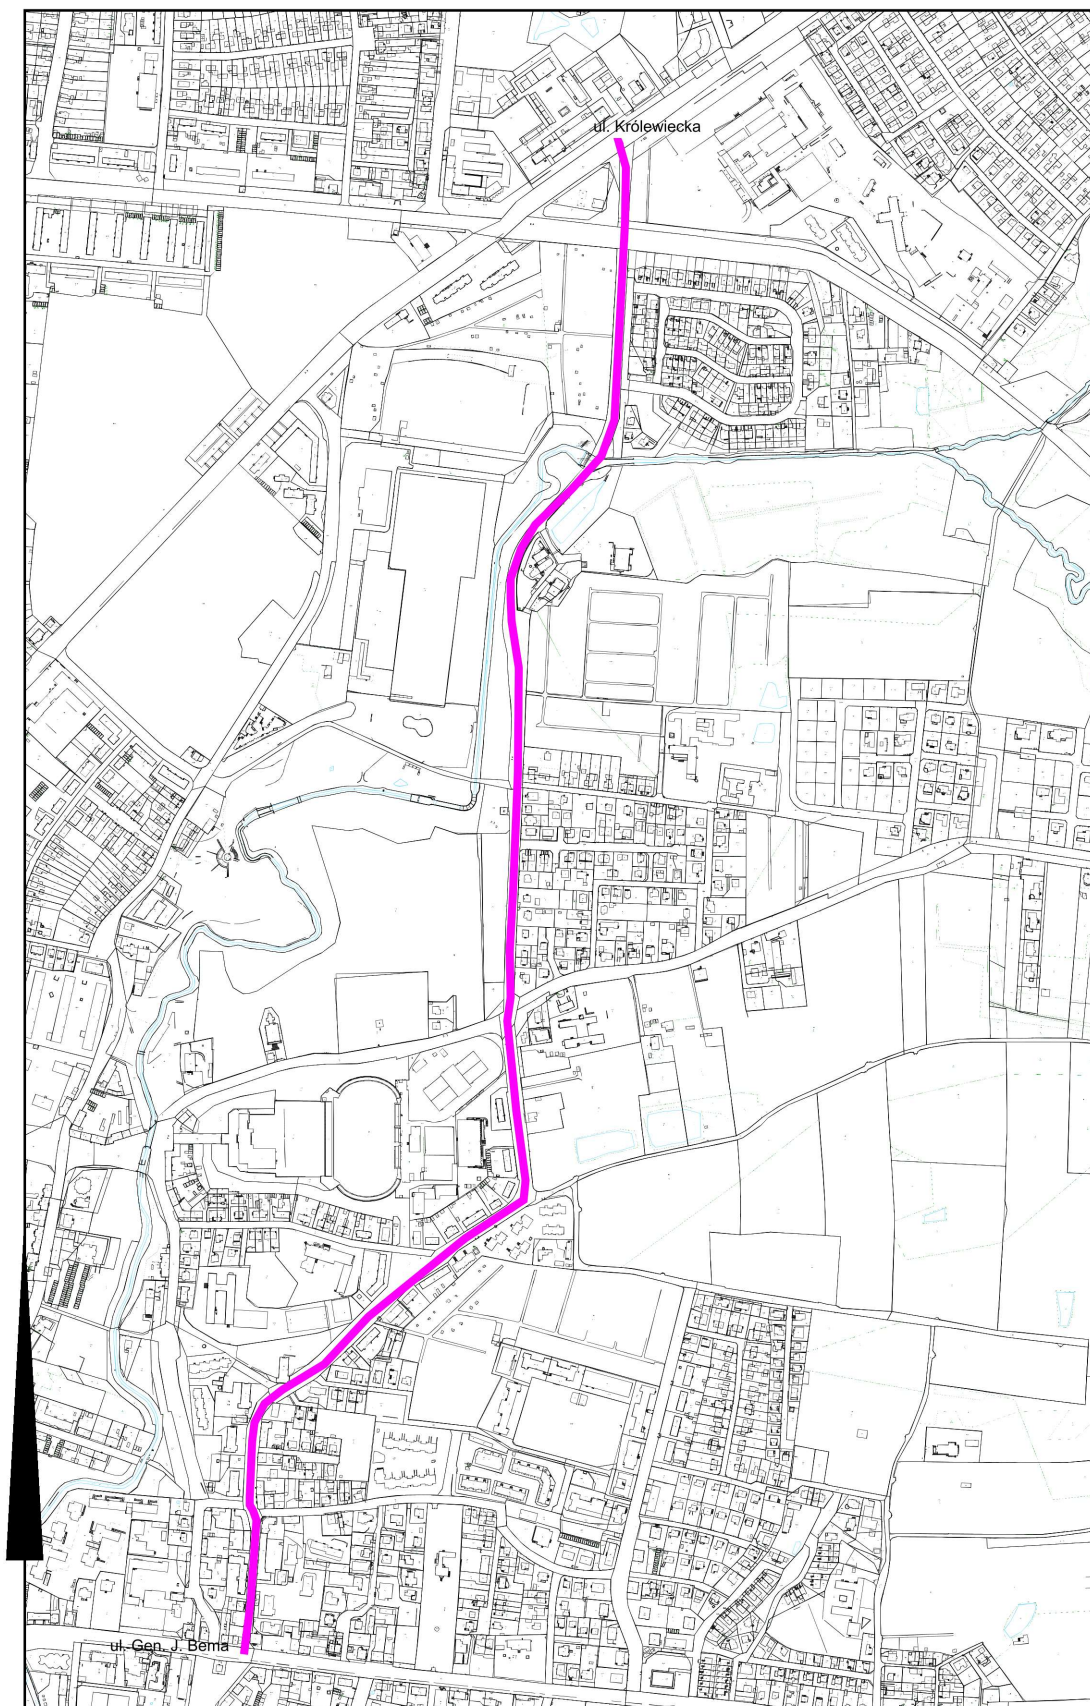

1. Droga powiatowa nr 2129N, tj. ul. Lotnicza - od skrzyżowania z drogą wojewódzką nr 500 w kierunku południowym do Ronda Leer, dalej w kierunku wschodnim do ul. Akacyjowej oraz sięgacz w kierunku wschodnim i sięgacz w kierunku zachodnim. Przebieg drogi oznaczony został graficznie w załączniku nr 1.

2. Droga powiatowa nr 2046N, tj. ul. Skrzydlata - od Ronda Leer w kierunku południowym do granicy miasta. Przebieg drogi oznaczony został graficznie w załączniku nr 2.

3. Droga powiatowa nr 2039N, tj. ul. Kościuszki - od skrzyżowania z ul. Królewiecką w kierunku południowym przez Rondo Żołnierzy Niezłomnych „Wyklętych”, dalej do skrzyżowania z ul. Gen. J. Bema. Przebieg drogi oznaczony został graficznie w załączniku nr 3.

Skala 1:6000

 - przebieg drogi powiatowej nr 2046N - ul. Skrzydlata

Załącznik Nr 3 do uchwały Nr XXXVI/998/2024
Rady Miejskiej w Elblągu
z dnia 14 marca 2024 r.

Skala 1:11000

 - przebieg drogi powiatowej nr 2039N - ul. Tadeusza Kościuszki