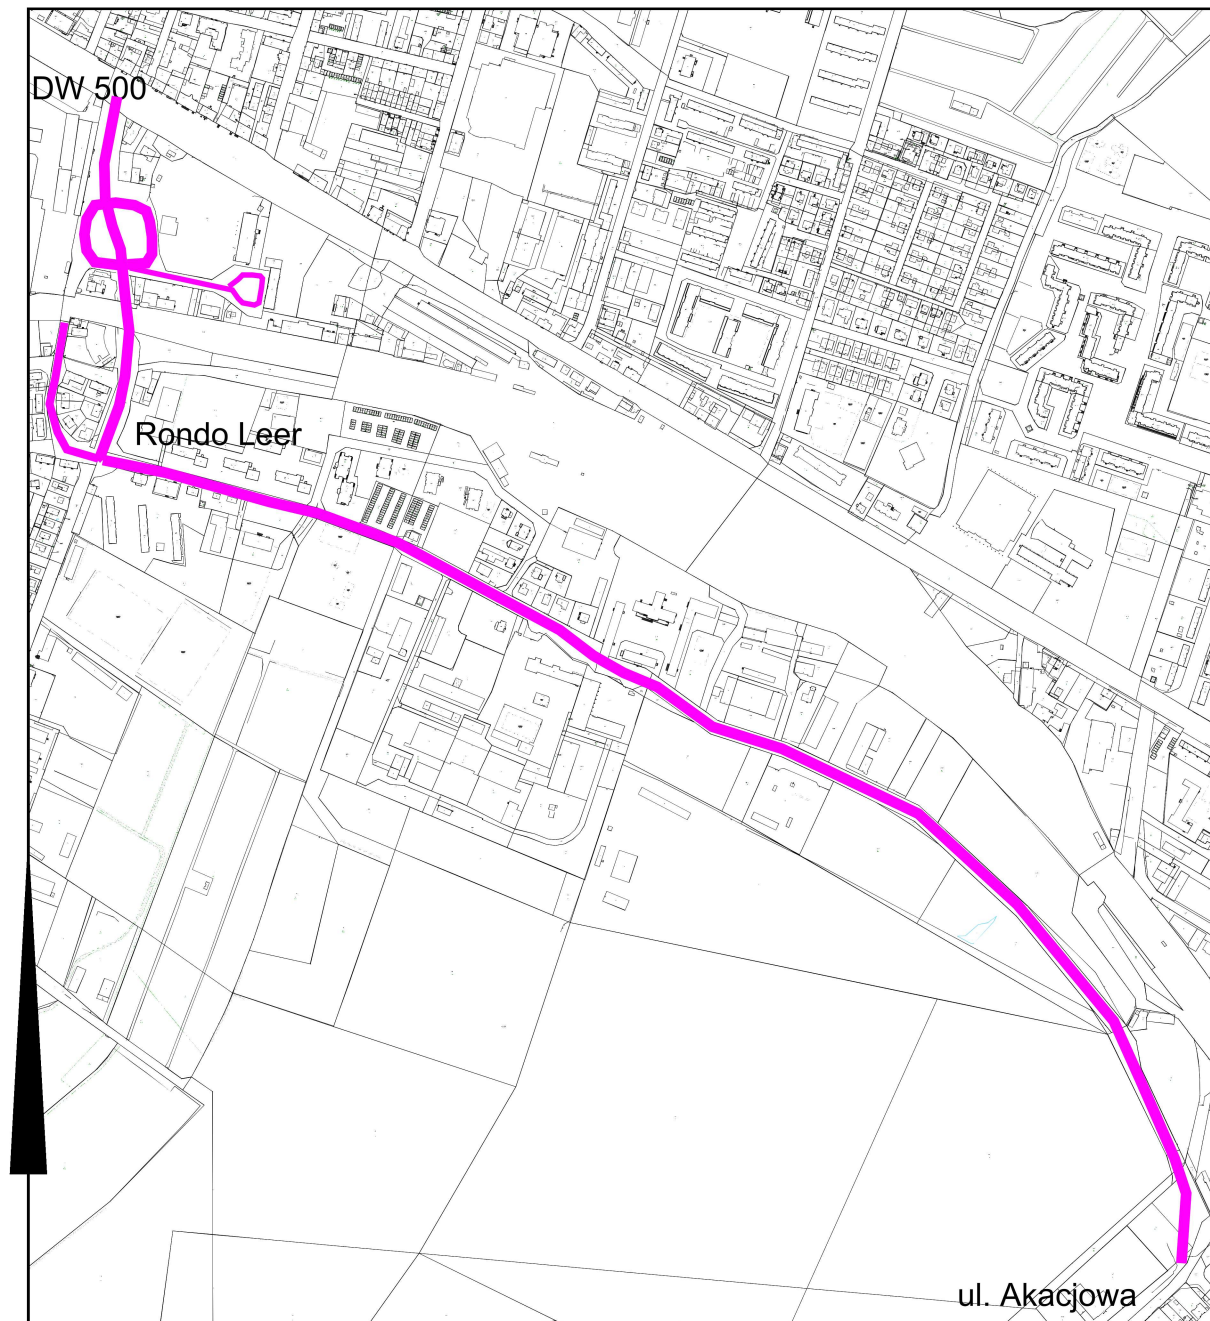

Załącznik Nr 1 do uchwały Nr XXXVI/998/2024
Rady Miejskiej w Elblągu
z dnia 14 marca 2024 r.

Skala 1:10000

- przebieg drogi powiatowej nr 2129N - ul. Lotnicza