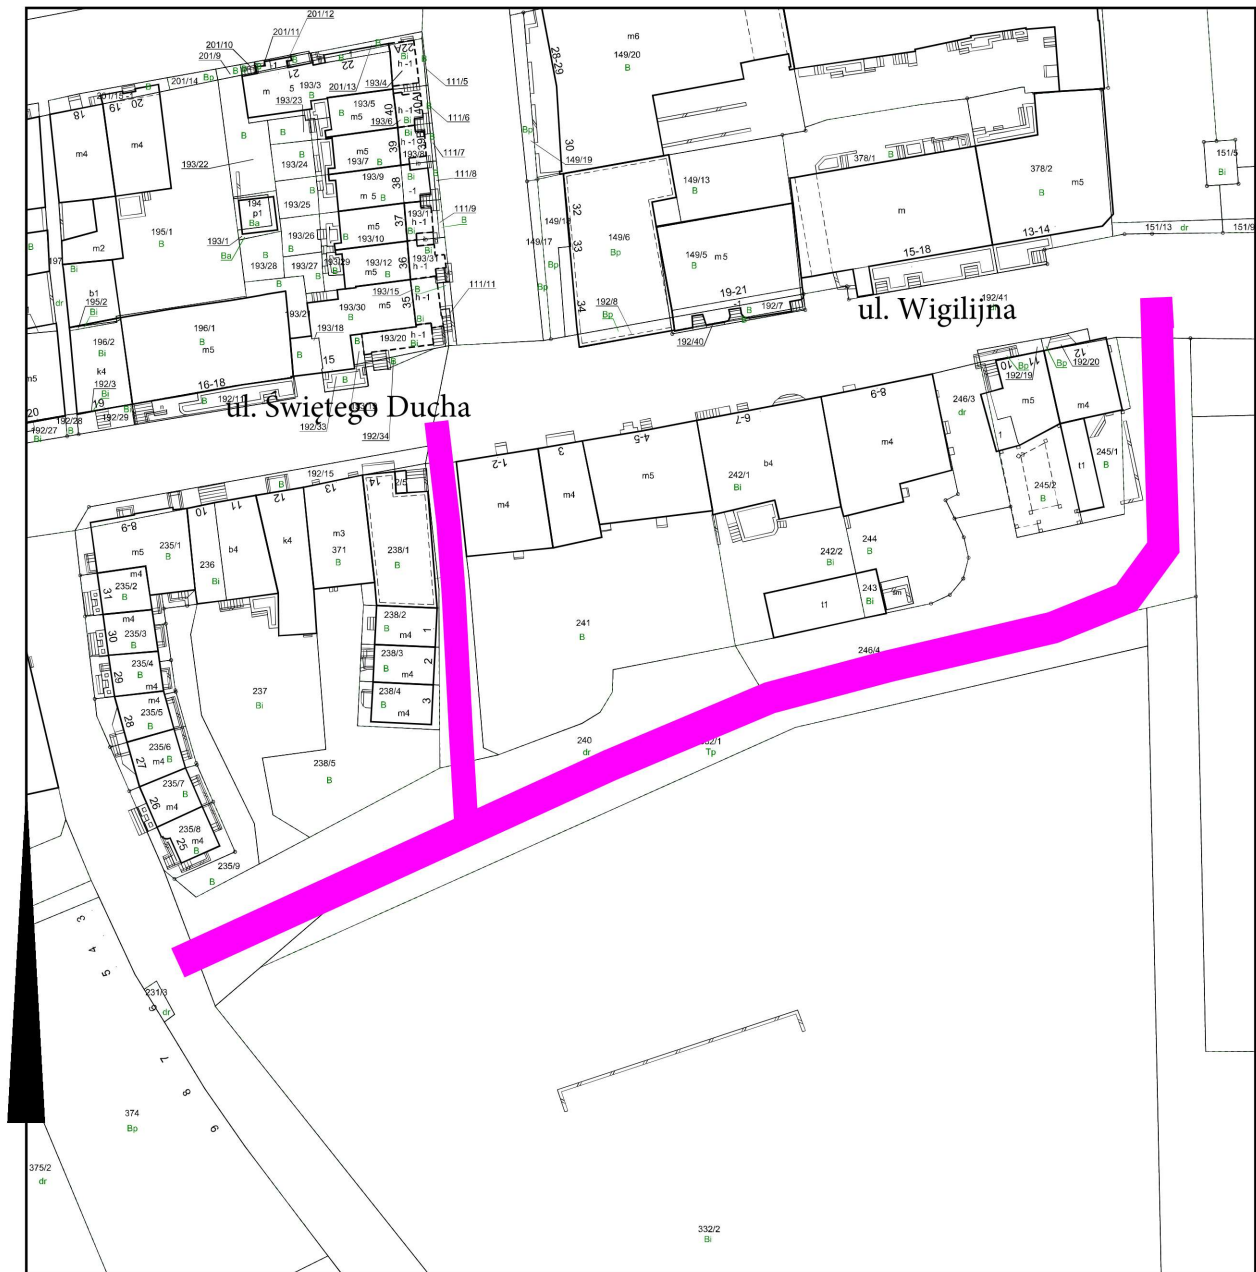

Skala 1:6000

 - przebieg drogi powiatowej nr 2046N - ul. Skrzydlata

Załącznik Nr 3 do uchwały Nr XXXVI/998/2024
Rady Miejskiej w Elblągu
z dnia 14 marca 2024 r.

Skala 1:11000

 - przebieg drogi powiatowej nr 2039N - ul. Tadeusza Kościuszki

Załącznik Nr 4 do uchwały Nr XXXVI/998/2024
Rady Miejskiej w Elblągu
z dnia 14 marca 2024 r.

Skala 1:2000

 - przebieg drogi powiatowej nr 2122N - ul. Związku Jaszczurczego

Załącznik Nr 5 do uchwały Nr XXXVI/998/2024
Rady Miejskiej w Elblągu
z dnia 14 marca 2024 r.