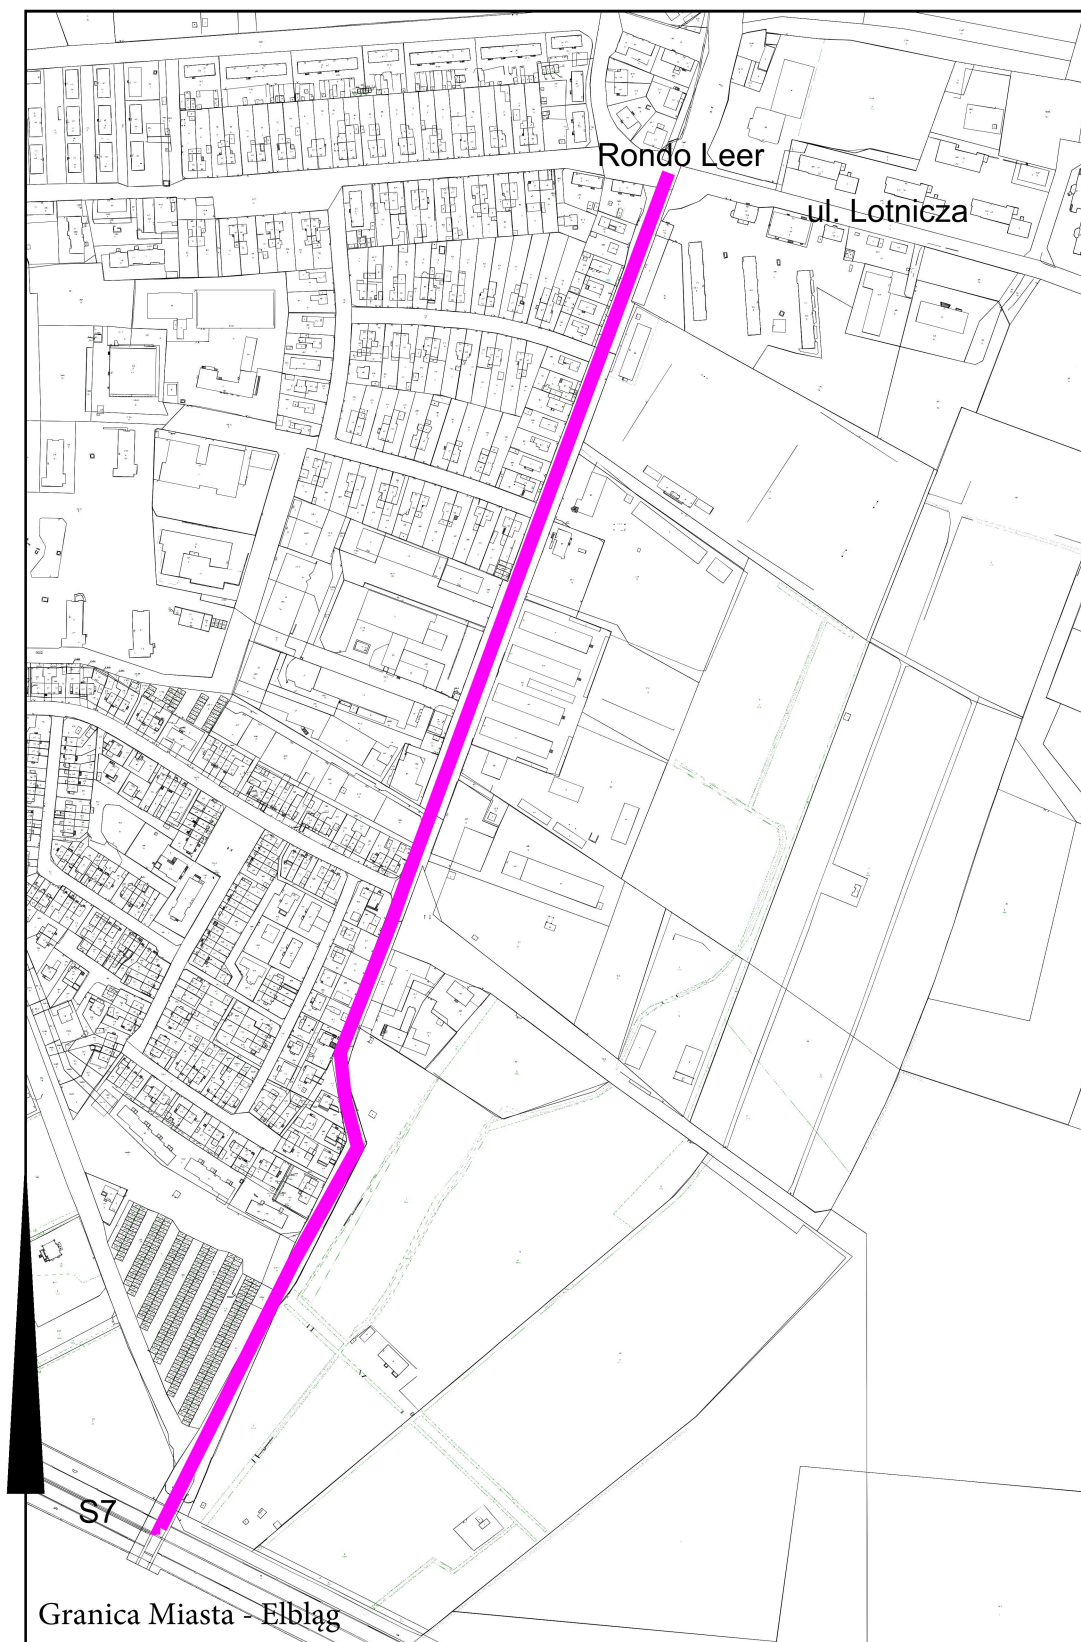

1. Droga powiatowa nr 2129N, tj. ul. Lotnicza - od skrzyżowania z drogą wojewódzką nr 500 w kierunku południowym do Ronda Leer, dalej w kierunku wschodnim do ul. Akacyjowej oraz sięgacz w kierunku wschodnim i sięgacz w kierunku zachodnim. Przebieg drogi oznaczony został graficznie w załączniku nr 1.

2. Droga powiatowa nr 2046N, tj. ul. Skrzydlata - od Ronda Leer w kierunku południowym do granicy miasta. Przebieg drogi oznaczony został graficznie w załączniku nr 2.

3. Droga powiatowa nr 2039N, tj. ul. Kościuszki - od skrzyżowania z ul. Królewiecką w kierunku południowym przez Rondo Żołnierzy Niezłomnych „Wyklętych”, dalej do skrzyżowania z ul. Gen. J. Bema. Przebieg drogi oznaczony został graficznie w załączniku nr 3.

Antoni Czyżyk

Załącznik Nr 1 do uchwały Nr XXXVI/998/2024
Rady Miejskiej w Elblągu
z dnia 14 marca 2024 r.

Skala 1:10000

 - przebieg drogi powiatowej nr 2129N - ul. Lotnicza

Załącznik Nr 2 do uchwały Nr XXXVI/998/2024
Rady Miejskiej w Elblągu
z dnia 14 marca 2024 r.