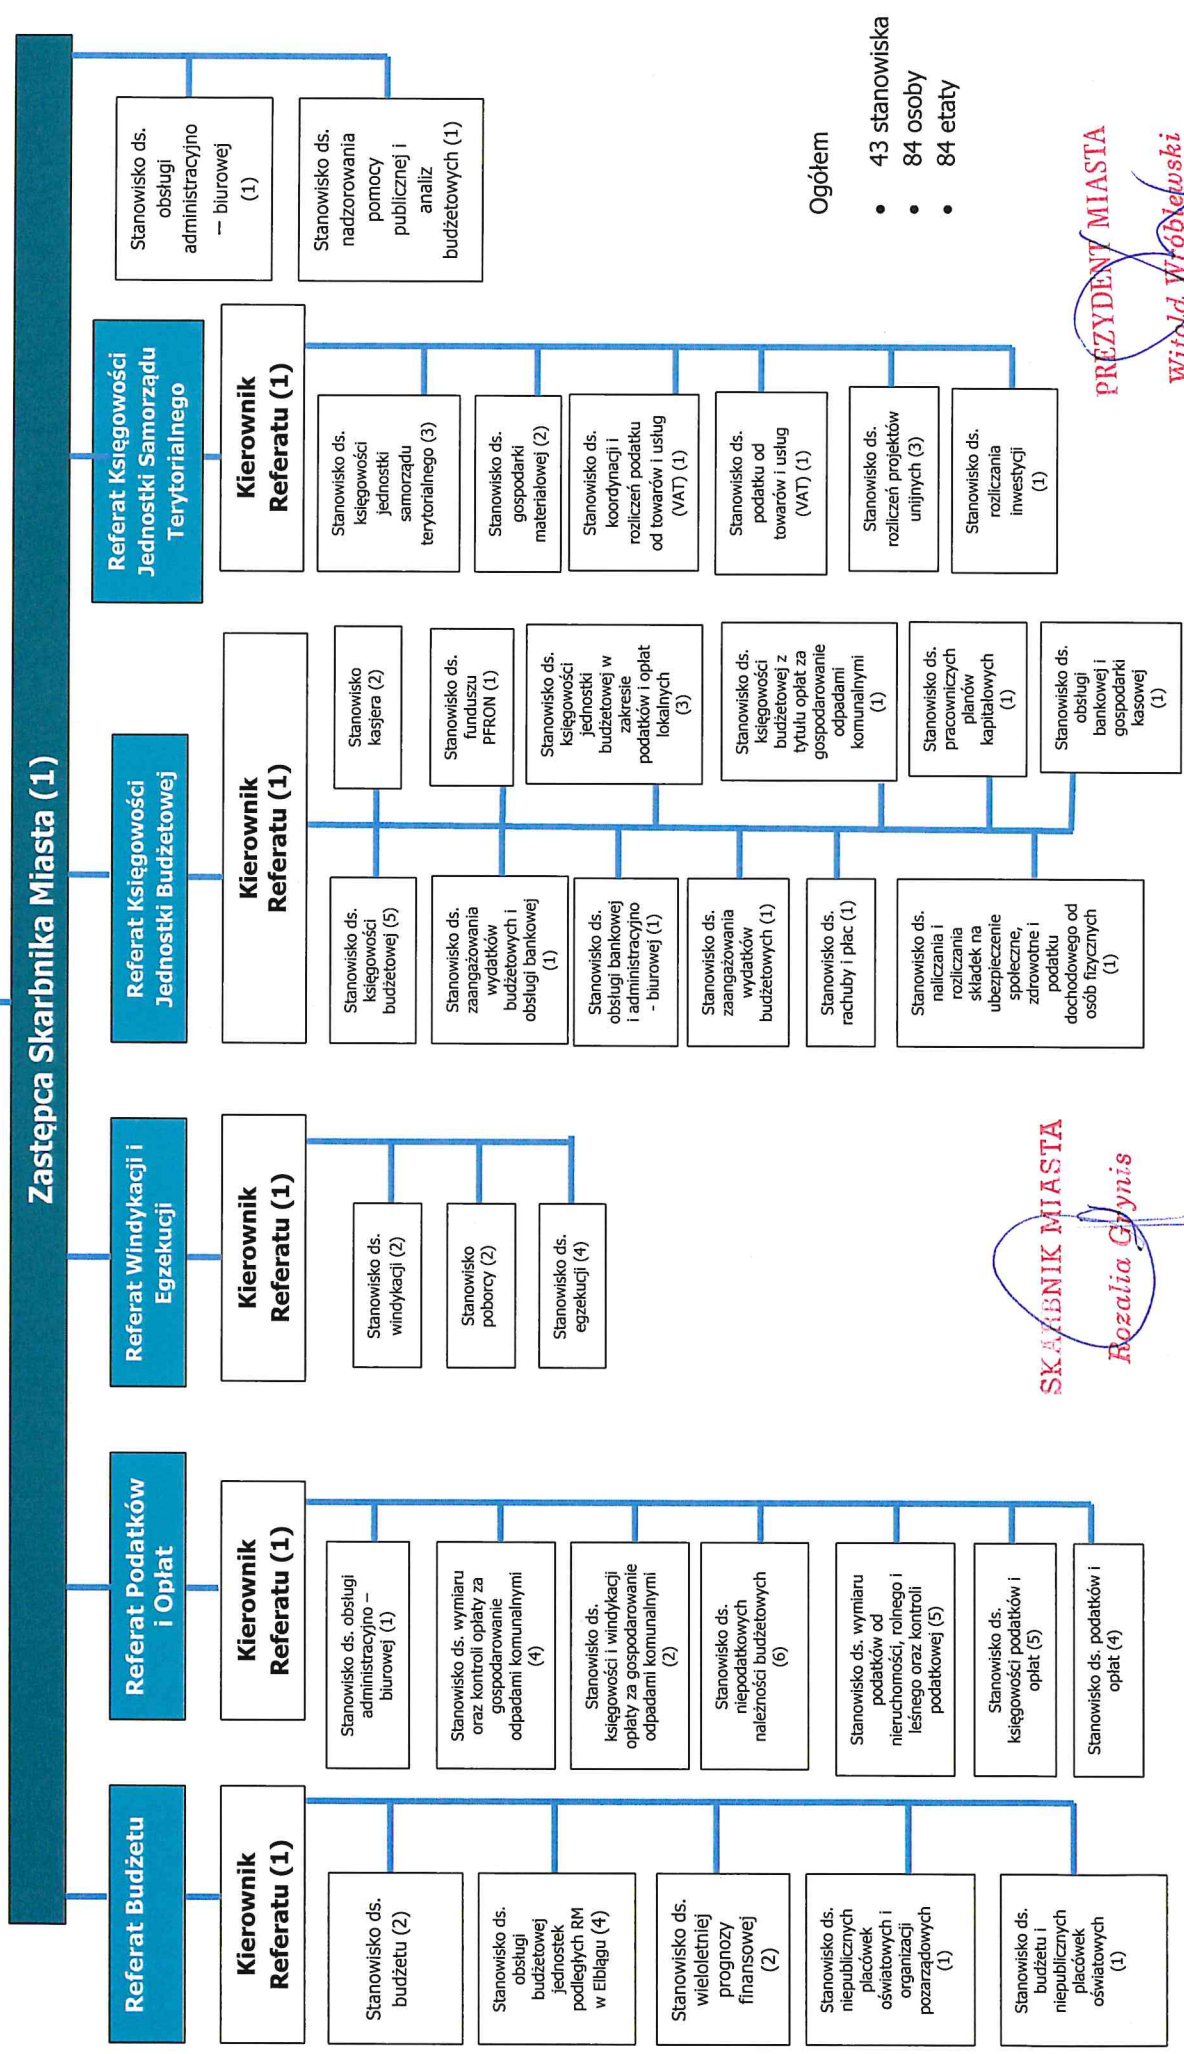

Struktura Graficzna Departamentu Skarbnika Miasta Urzędu Miejskiego w Elblągu

Skarbnik Miasta (1)

SKARBNIK MIASTA
Rozalia Grynis

PREZYDENT MIASTA
Witold Wróblewski