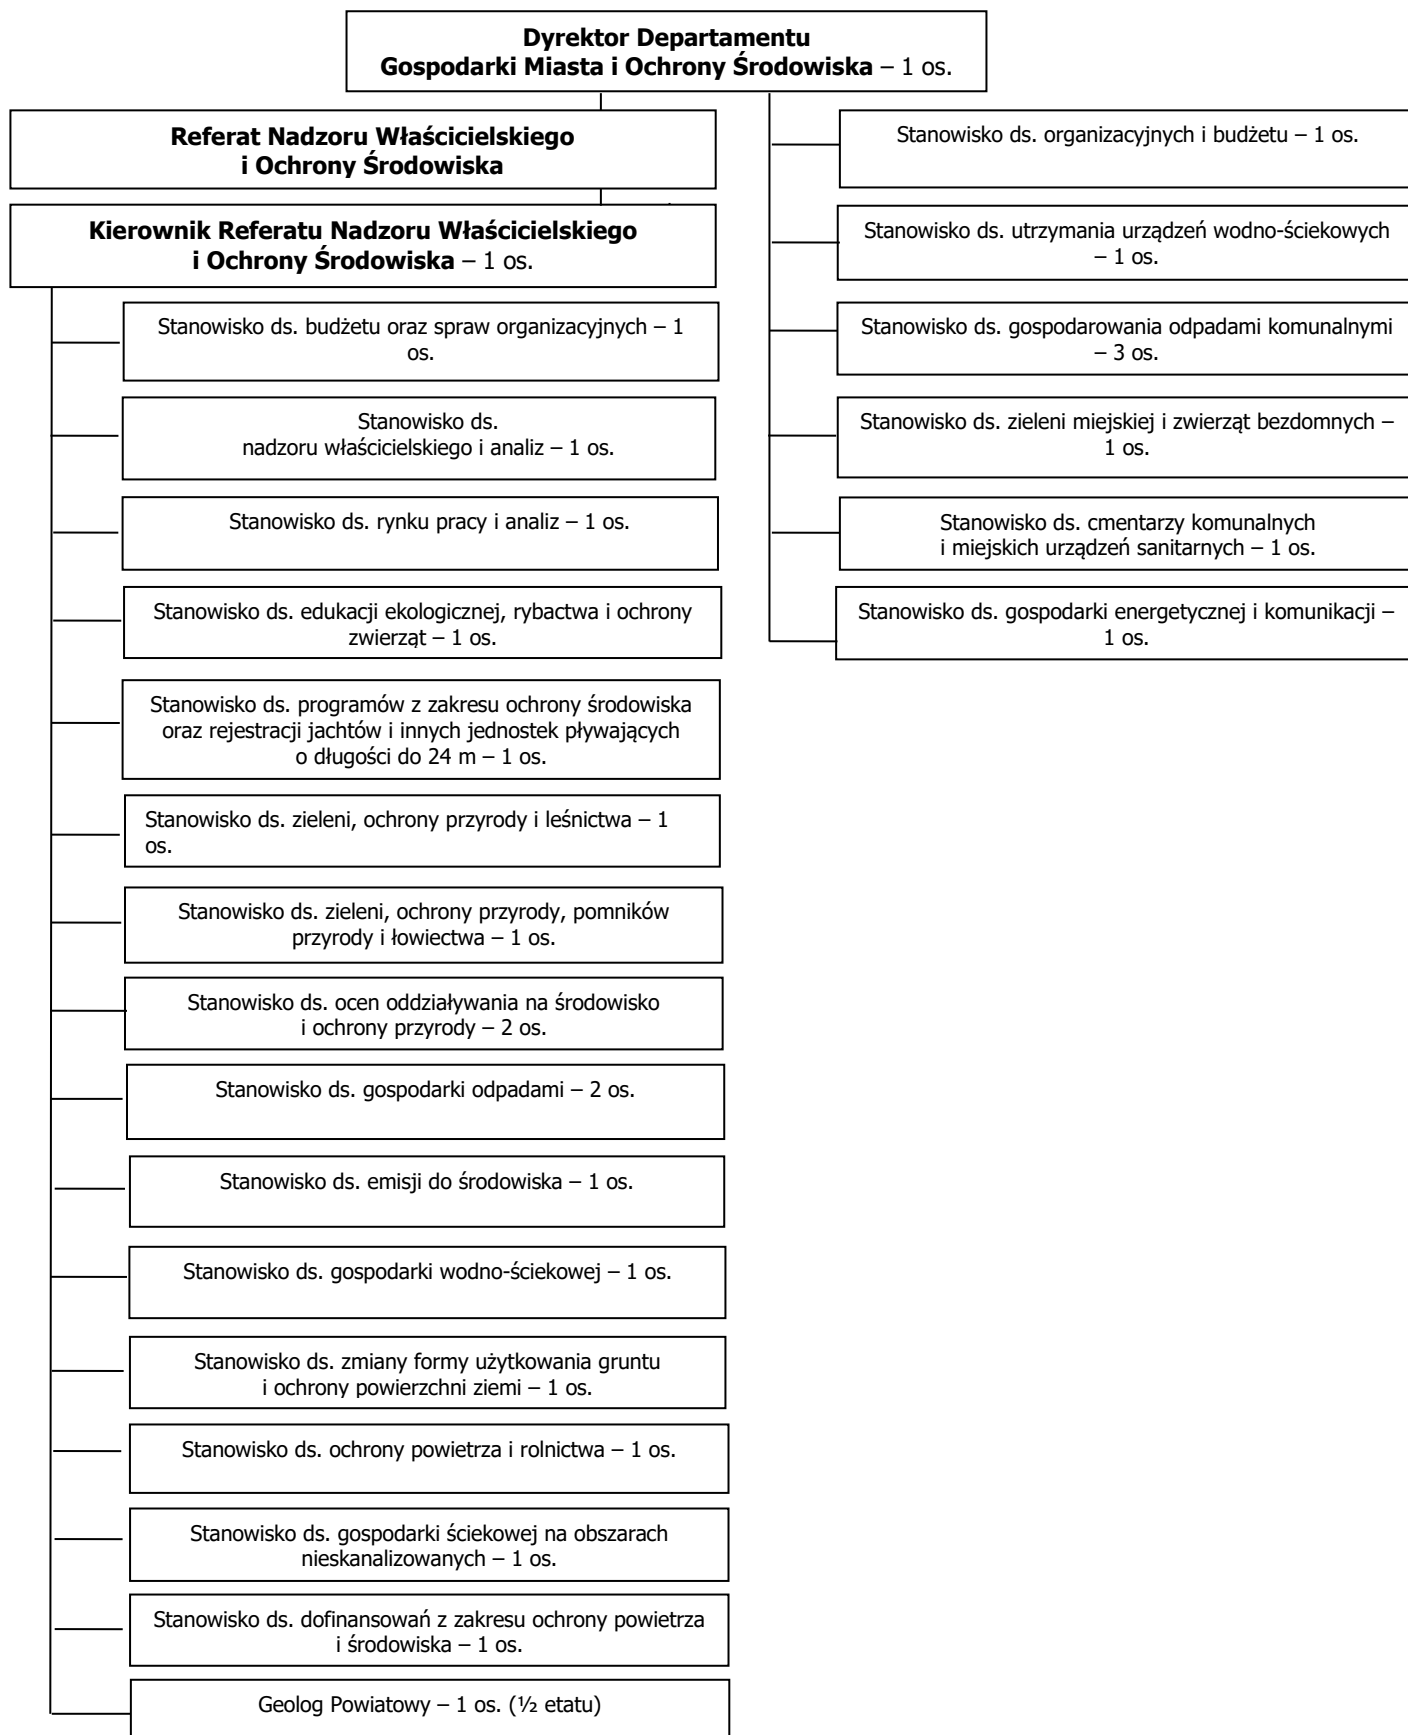

## SCHEMAT ORGANIZACYJNY Departamentu Gospodarki Miasta i Ochrony Środowiska

**Ogółem:**

- Stanowiska – 24;
- Etaty – 27,5;
- Pracownicy – 28.