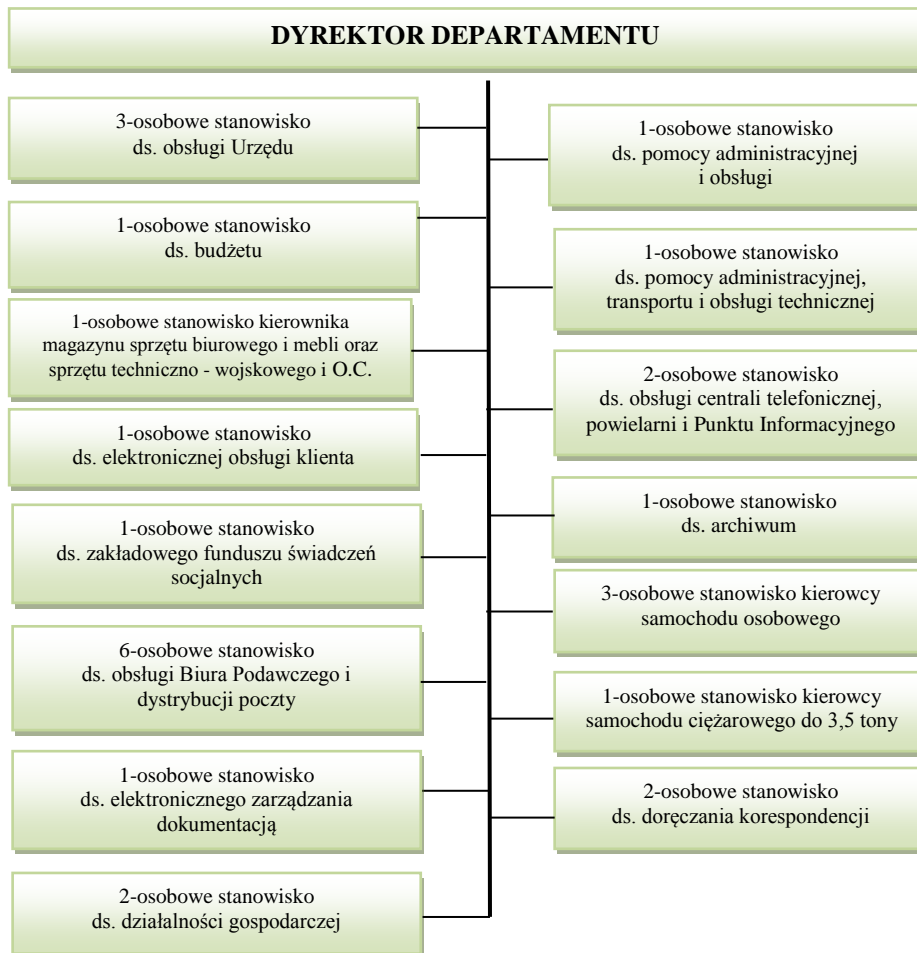

SCHEMAT ORGANIZACYJNY DEPARTAMENTU OBSŁUGI URZĘDU

Liczba:

- etatów 28
- osób 28
- stanowisk 16