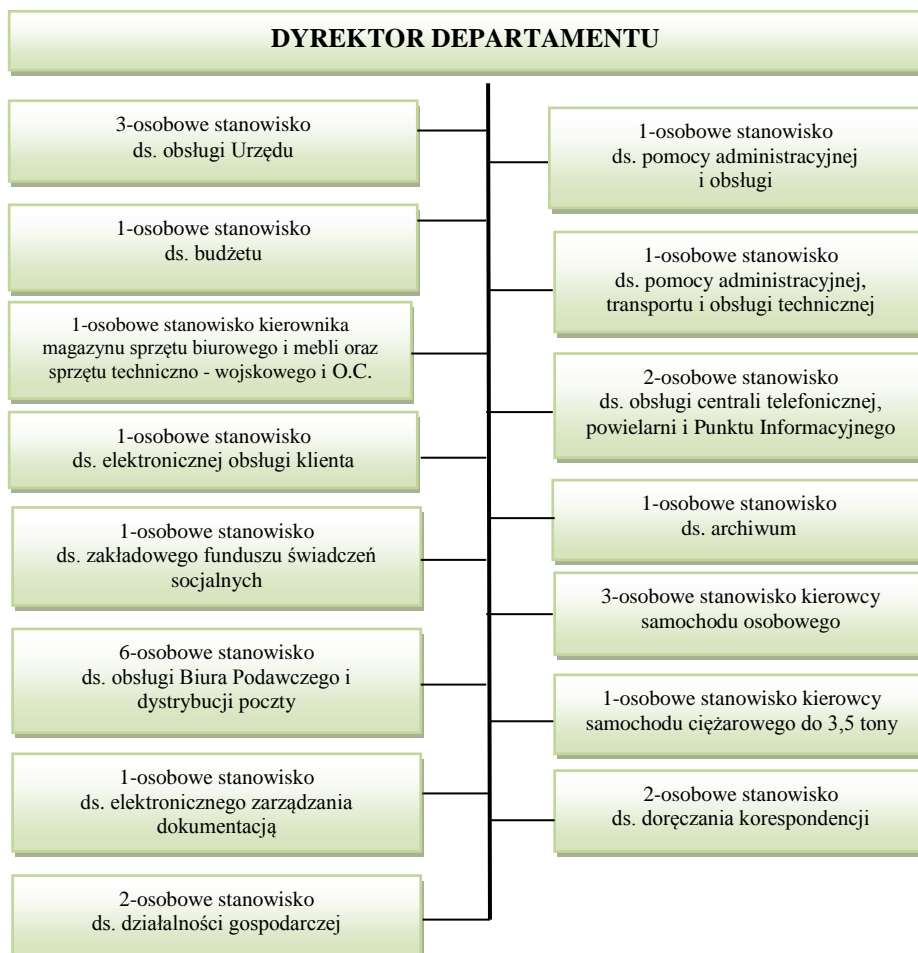

SCHEMAT ORGANIZACYJNY DEPARTAMENTU OBSŁUGI URZĘDU

Liczba:

- etatów 28
- osób 28
- stanowisk 16