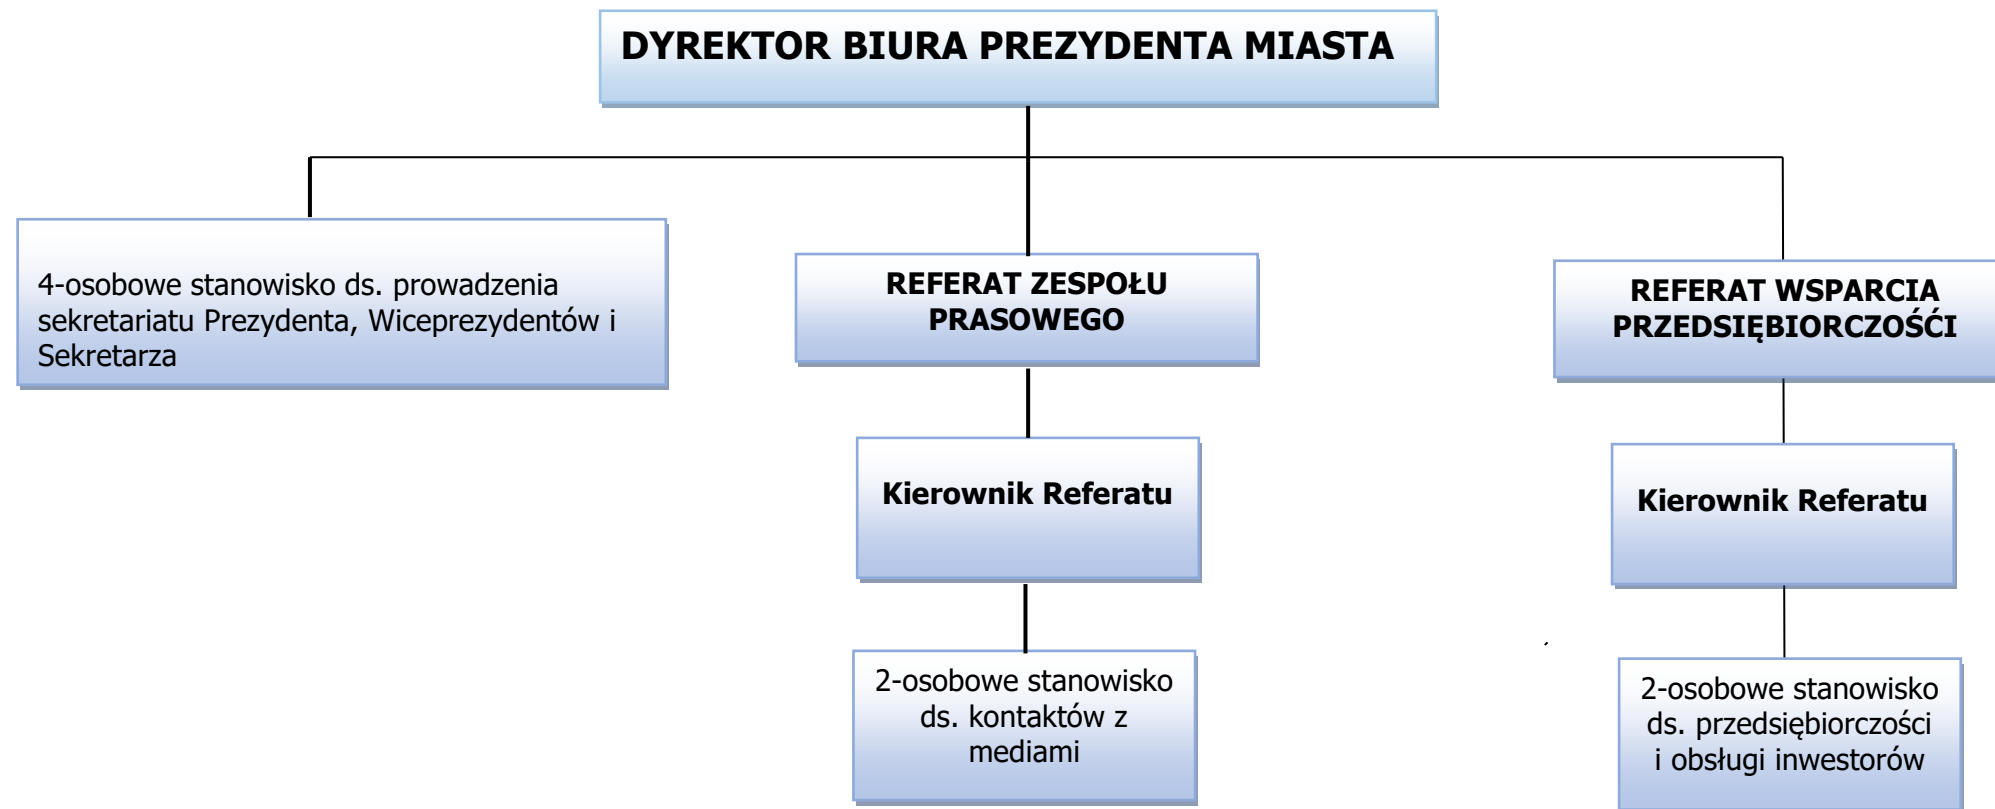

## SCHEMAT ORGANIZACYJNY BIURA PREZYDENTA MIASTA

Etaty – 11  
Osoby – 11  
Stanowiska – 6